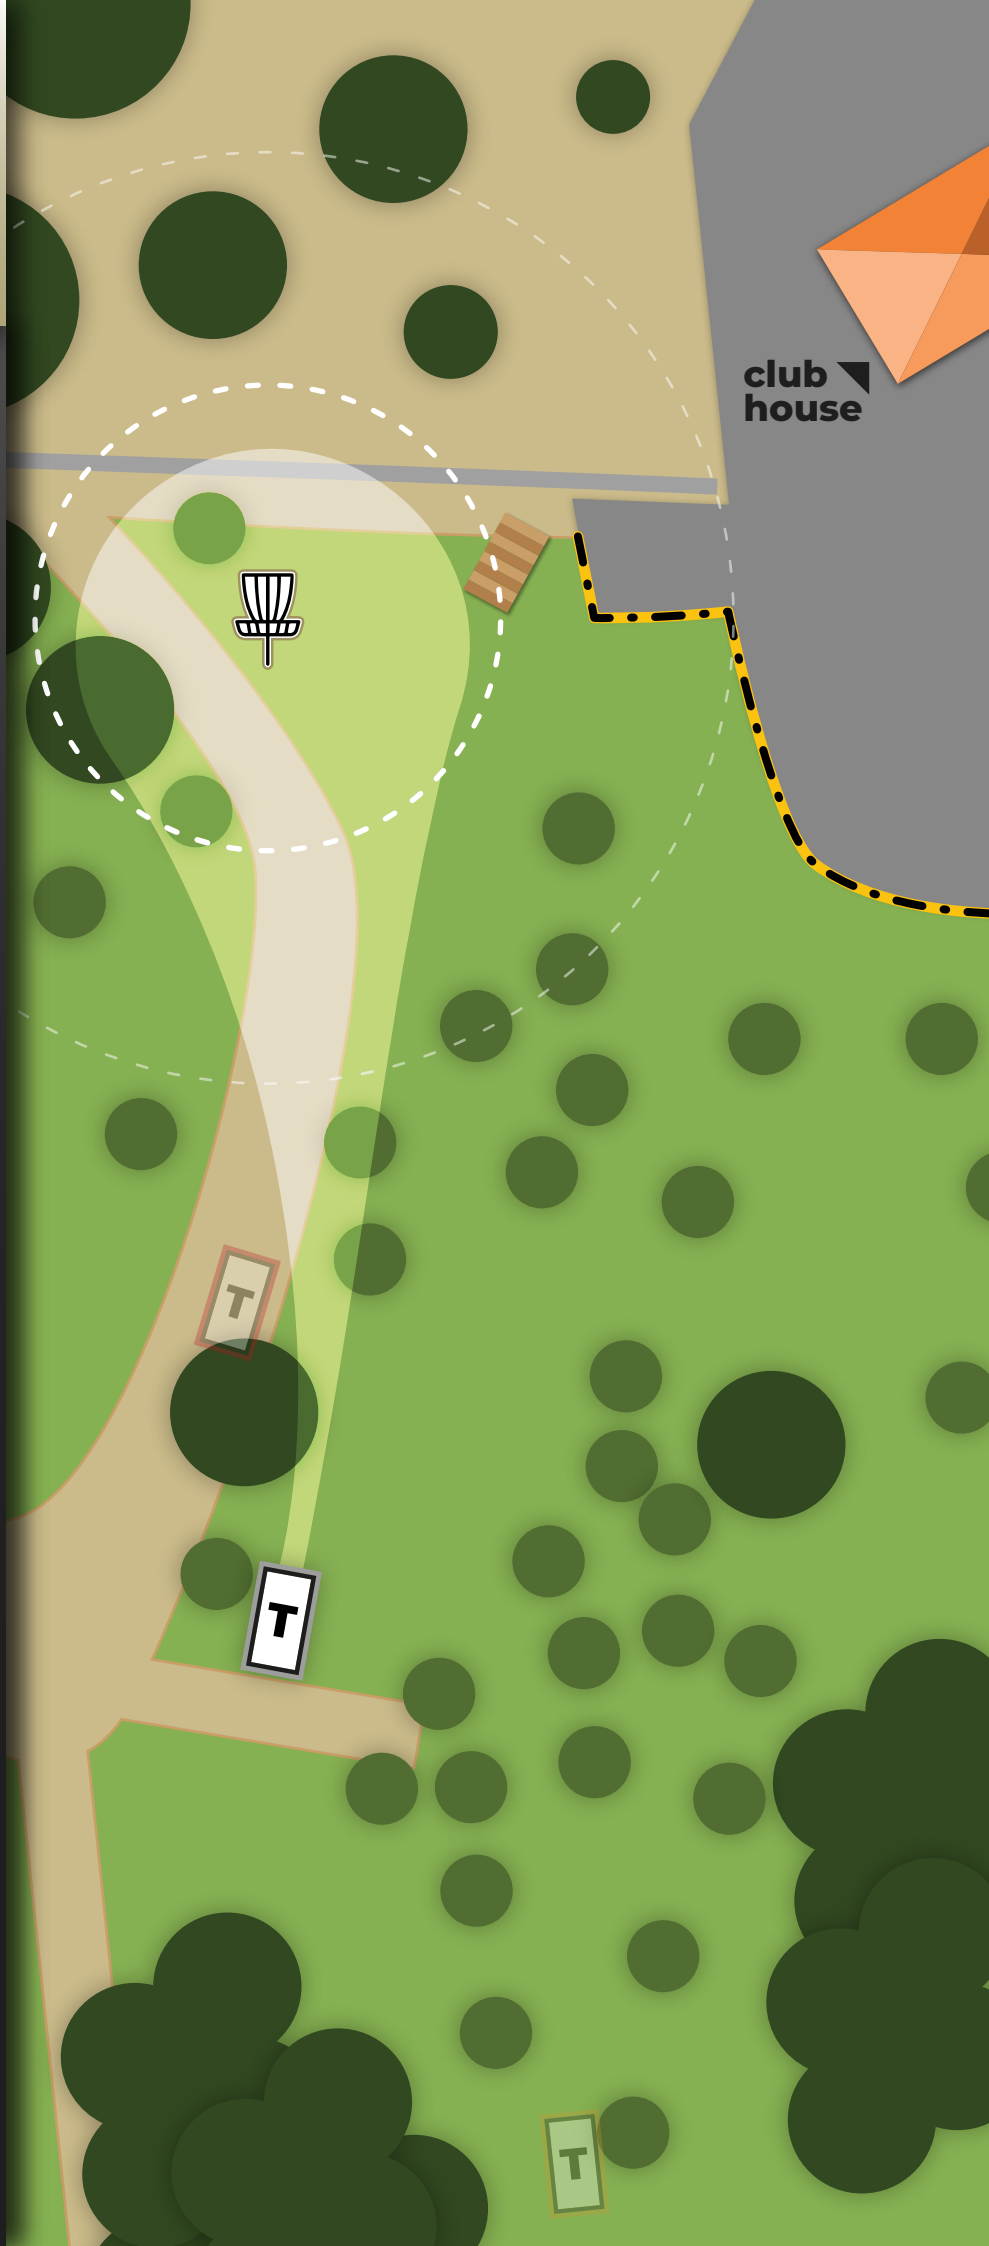

9

PAR

3

47

*metros*

153 *feet*

club house

T