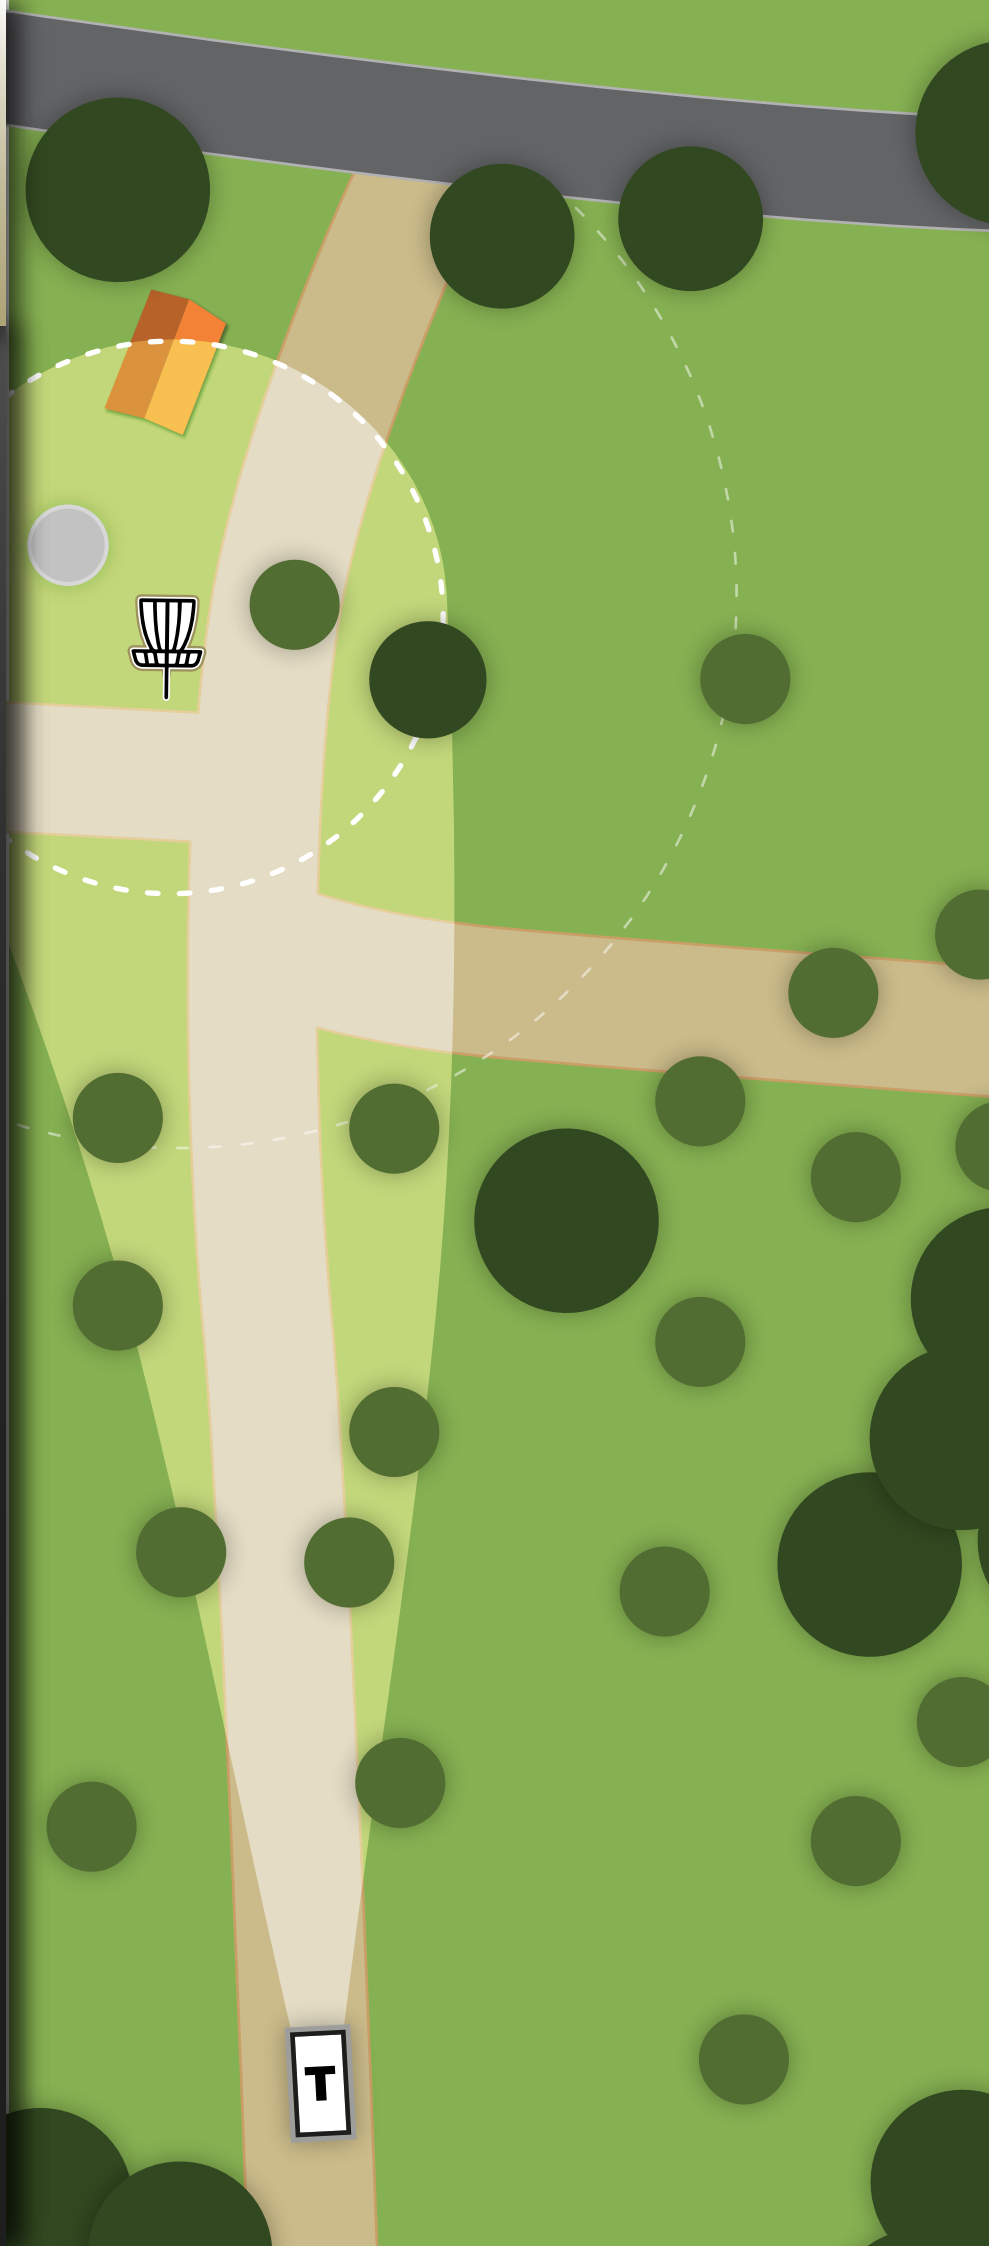

WHITE

6

PAR

3

50

metros

164 *feet*